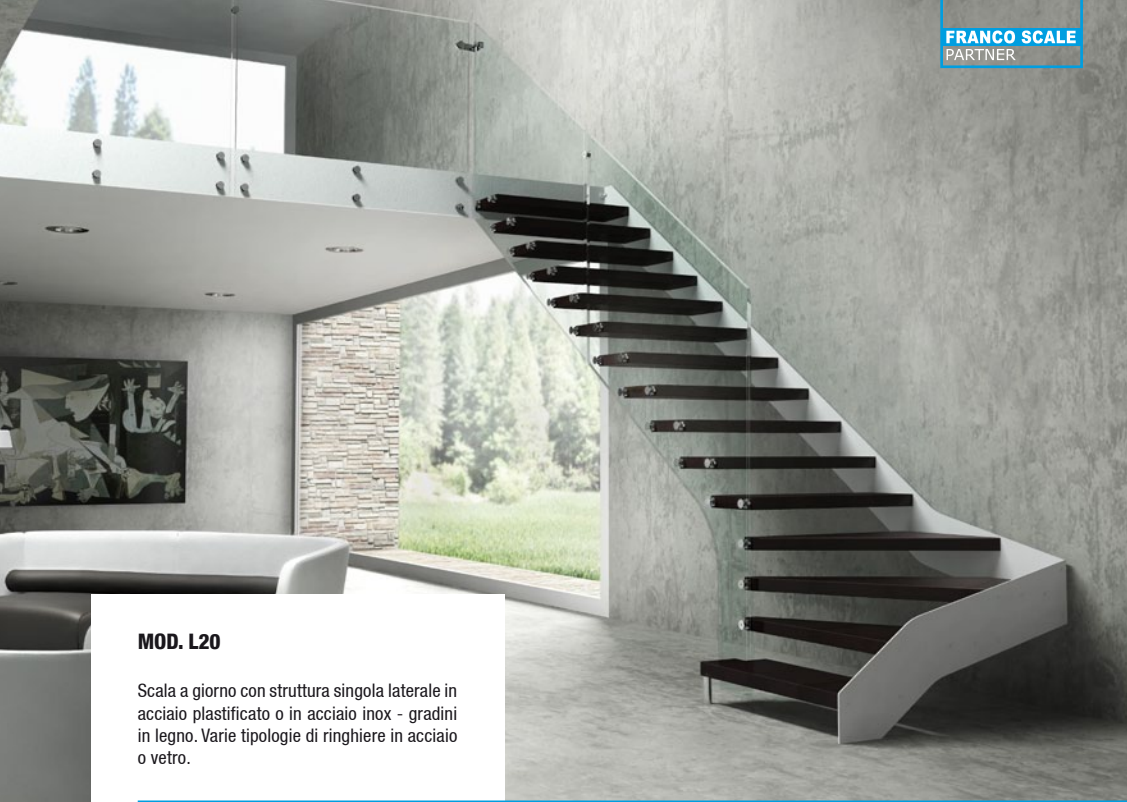

MOD. E-20

Scala a chiocciola a pianta circolare o quadra con struttura centrale elicoidale. A scelta i gradini possono essere in lamiera pressopiegati o in legno spess. 40 o 60 mm. Varie tipologie di ringhiera in acciaio e in vetro.

MOD. L20

Scala a giorno con doppia struttura laterale in acciaio plastificato o in acciaio inox - gradini in legno o vetro. Varie tipologie di ringhiere in acciaio o vetro.

**MOD. L20**

Scala a giorno con struttura singola laterale in acciaio plastificato o in acciaio inox - gradini in legno. Varie tipologie di ringhiere in acciaio o vetro.

MOD. S20

Scala a giorno a sbalzo senza struttura, gradini in legno o in vetro fissati direttamente al muro. Varie tipologie di ringhiere in acciaio o vetro.

PRESTIGE

Collezione LAFONT

LaFont è una scala unica, è un prodotto profondamente artigianale, che si modella sui gusti e sulle esigenze, superando qualunque limite. Una scala indescrivibile, libera, che nasce e si sviluppa su un'idea. Le scale su misura LaFont sono disponibili sia a chiocciola, sia a rampa.