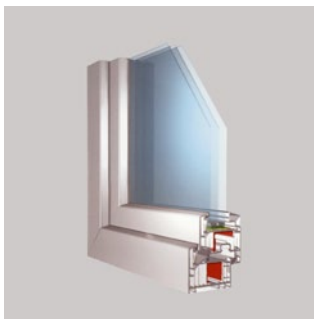

iFORT Infissi - Serie M82

L'ultima innovazione in termini di isolamento termico ed acustico. La rivoluzionaria guarnizione centrale morbida e le sette camere di isolamento consentono alla Serie M82 iFORT Infissi di raggiungere prestazioni termiche elevatissime, senza sacrificare robustezza e versatilità.